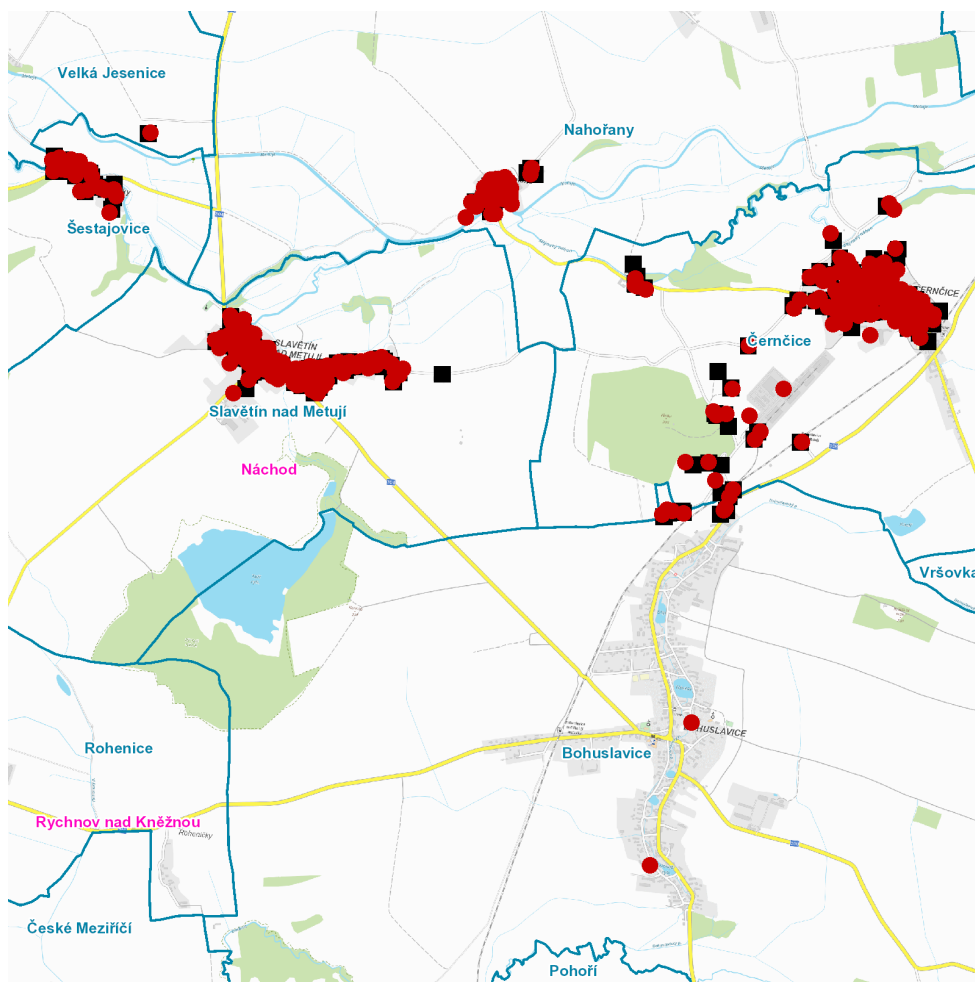

dne **14. 6. 2022** od **7:00** do **16:00** hodin

Plánovaná odstávka zahrnuje tyto lokality:**Bohuslavice** (okres Náchod)

č. p. 88, 145, 340, 368, 369, 370, 376, 402, 405

Černčice (okres Náchod)

č. p. 3-12, 14-42, 44-68, 71-79, 81, 83, 86, 88, 91, 92, 93, 97, 98, 99, 100, 105-112, 120, 122-145, 147-152, 155, 157, 161

část obce **Veselice**

č. p. 49

UPOZORNĚNÍ

Dotčené zařízení distribuční soustavy je nutné i v době odstávky považovat za zařízení pod napětím, a proto vás žádáme o dodržení všech zásad bezpečnosti a provedení opatření potřebných k zamezení případných škod na zdraví a majetku. | Provozovatelé výroben elektřiny jsou povinni zajistit přerušeni dodávky elektřiny z výroby do vypnutého úseku distribuční soustavy.

dne 14. 6. 2022 od 7:00 do 16:00 hodin**Orientační mapový podklad odstávkou dotčených lokalit****VYSVĚTLIVKY**

- – adresy dotčené odstávkou elektřiny
- – místa připojení k elektrické síti dotčená odstávkou