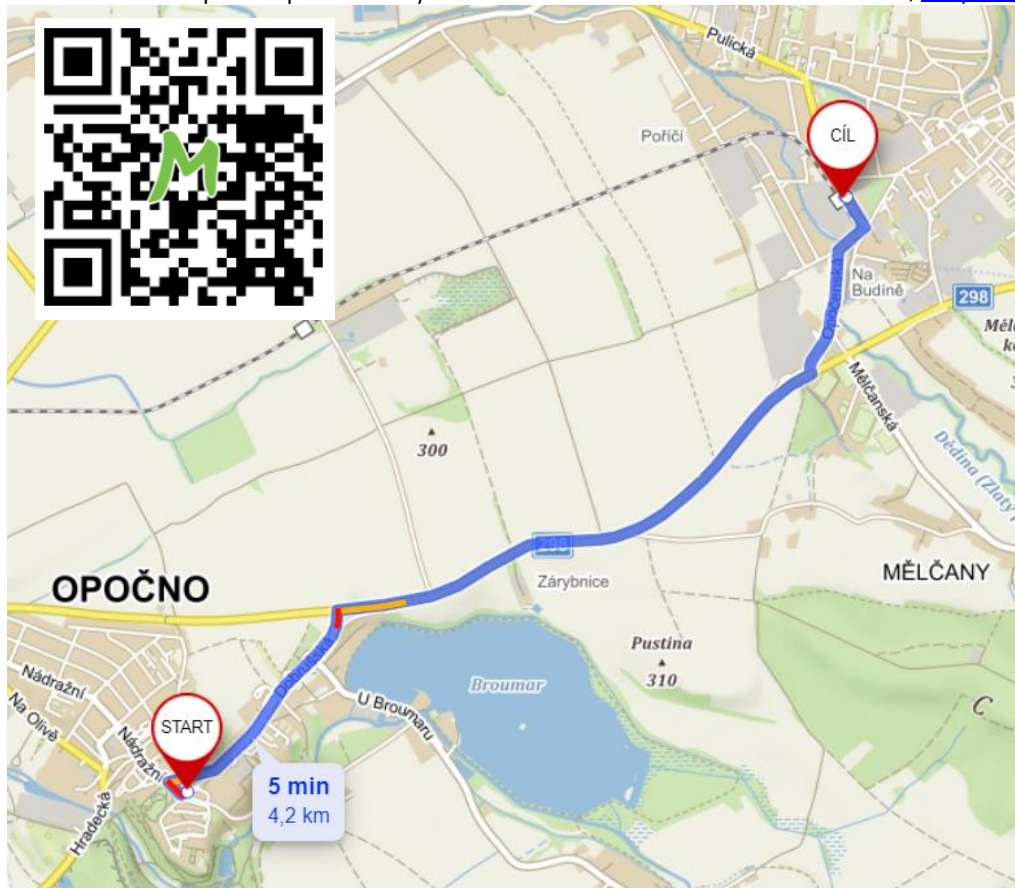

**Trasy NAD:**

Zastávková trasa v úseku Týniště nad Orlicí – Nové Město nad Metují ve dnech 19. – 28.4.2021,  
<https://mapy.cz/s/netuhudute>

Provizorní umístění náhradní zastávky veřejné linkové autobusové dopravy „Bohuslavice nad Metují, ObÚ“.

Přímá trasa v úseku Týniště nad Orlicí – Nové Město n.M. ve dnech 19. – 28.4.2021,  
<https://mapy.cz/s/pulobesufo>

Přímá trasa v úseku Týniště nad Orlicí – Náchod ve dnech 19. – 28.4.2021, <https://mapy.cz/s/fokapubufo>

Trasa v úseku Opočno pod Orlickými horami – Dobruška 19. – 28.4.2021, <https://mapy.cz/s/kofomubode>

Detail Opočno, náměstí.

Trasa v úseku Bohuslavice nad Metují, Obů. - Černčice 19. – 28.4.2021, <https://mapy.cz/s/rocagupuje>