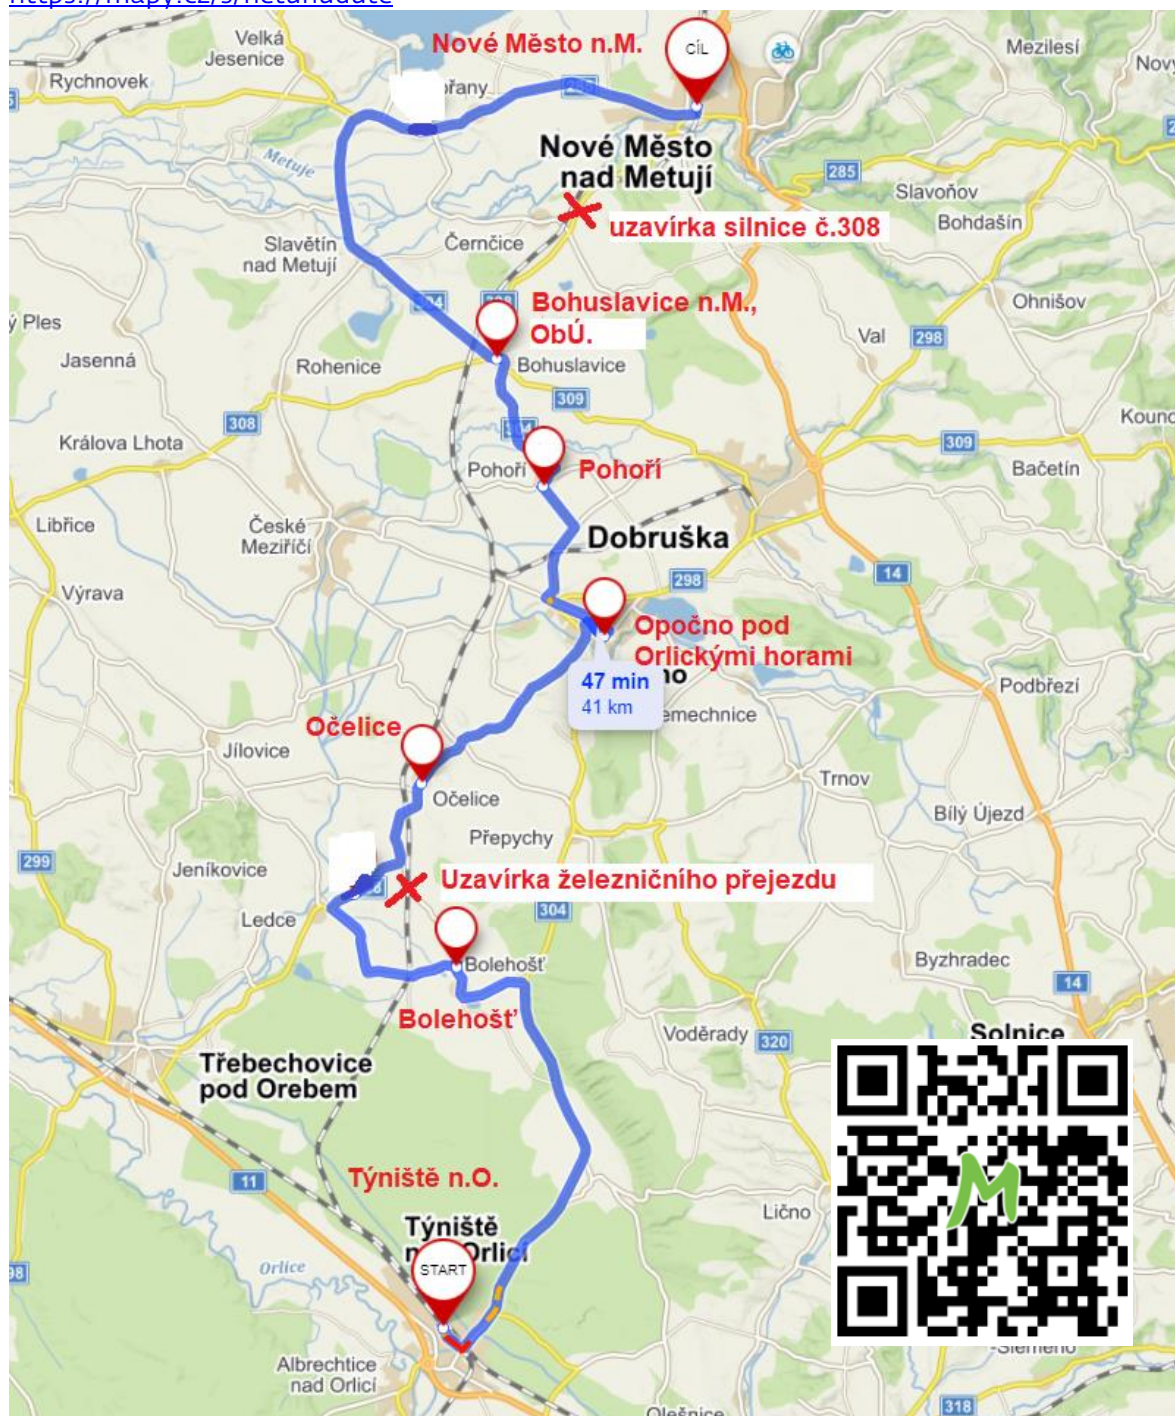

**Trasy NAD:**

Zastávková trasa v úseku Týniště nad Orlicí – Nové Město nad Metují ve dnech 19. – 28.4.2021,  
<https://mapy.cz/s/netuhudute>

Provizorní umístění náhradní zastávky veřejné linkové autobusové dopravy „Bohuslavice nad Metují, ObÚ“.

Přímá trasa v úseku Týniště nad Orlicí – Nové Město n.M. ve dnech 19. – 28.4.2021,  
<https://mapy.cz/s/pulobesufo>

Přímá trasa v úseku Týniště nad Orlicí – Náchod ve dnech 19. – 28.4.2021, <https://mapy.cz/s/fokapubufo>

Trasa v úseku Opočno pod Orlickými horami – Dobruška 19. – 28.4.2021, <https://mapy.cz/s/kofomubode>

Detail Opočno, náměstí.

Trasa v úseku Bohuslavice nad Metují, Obů. - Černčice 19. – 28.4.2021, <https://mapy.cz/s/rocagupuje>