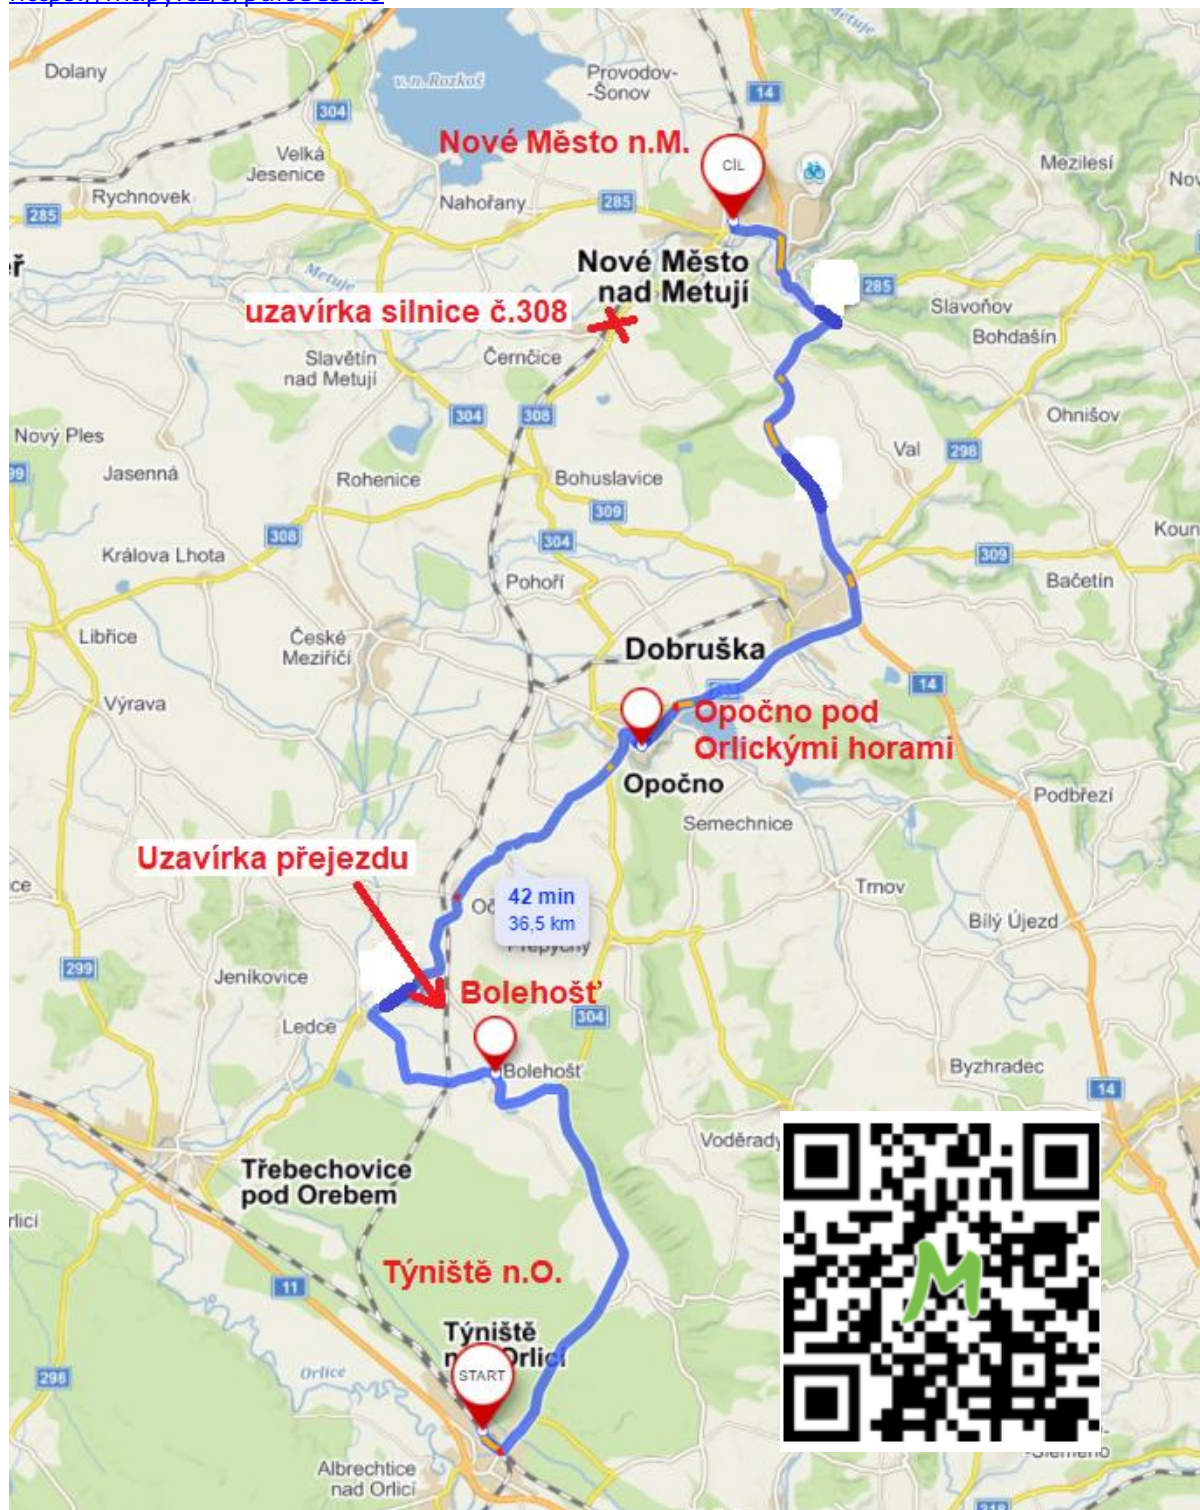

**Trasy NAD:**

Zastávková trasa v úseku Týniště nad Orlicí – Nové Město nad Metují ve dnech 19. – 28.4.2021,  
<https://mapy.cz/s/netuhudute>

Provizorní umístění náhradní zastávky veřejné linkové autobusové dopravy „Bohuslavice nad Metují, ObÚ“.

Přímá trasa v úseku Týniště nad Orlicí – Nové Město n.M. ve dnech 19. – 28.4.2021,  
<https://mapy.cz/s/pulobesufo>

Přímá trasa v úseku Týniště nad Orlicí – Náchod ve dnech 19. – 28.4.2021, <https://mapy.cz/s/fokapubufo>

Trasa v úseku Opočno pod Orlickými horami – Dobruška 19. – 28.4.2021, <https://mapy.cz/s/kofomubode>

Detail Opočno, náměstí.

Trasa v úseku Bohuslavice nad Metují, Obů. - Černčice 19. – 28.4.2021, <https://mapy.cz/s/rocagupuje>