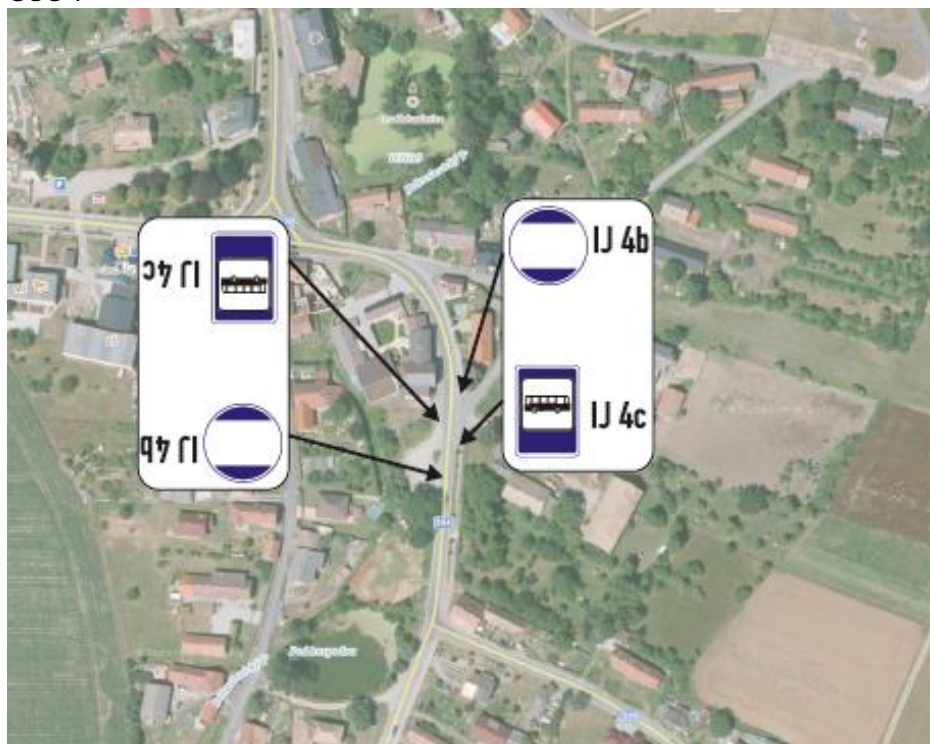

**Trasy NAD:**

Zastávková trasa v úseku Týniště nad Orlicí – Nové Město nad Metují ve dnech 19. – 28.4.2021,  
<https://mapy.cz/s/netuhudute>

Provizorní umístění náhradní zastávky veřejné linkové autobusové dopravy „Bohuslavice nad Metují, ObÚ“.

Přímá trasa v úseku Týniště nad Orlicí – Nové Město n.M. ve dnech 19. – 28.4.2021,  
<https://mapy.cz/s/pulobesufo>

Přímá trasa v úseku Týniště nad Orlicí – Náchod ve dnech 19. – 28.4.2021, <https://mapy.cz/s/fokapubufo>

Trasa v úseku Opočno pod Orlickými horami – Dobruška 19. – 28.4.2021, <https://mapy.cz/s/kofomubode>

Detail Opočno, náměstí.

Trasa v úseku Bohuslavice nad Metují, Obů. - Černčice 19. – 28.4.2021, <https://mapy.cz/s/rocagupuje>