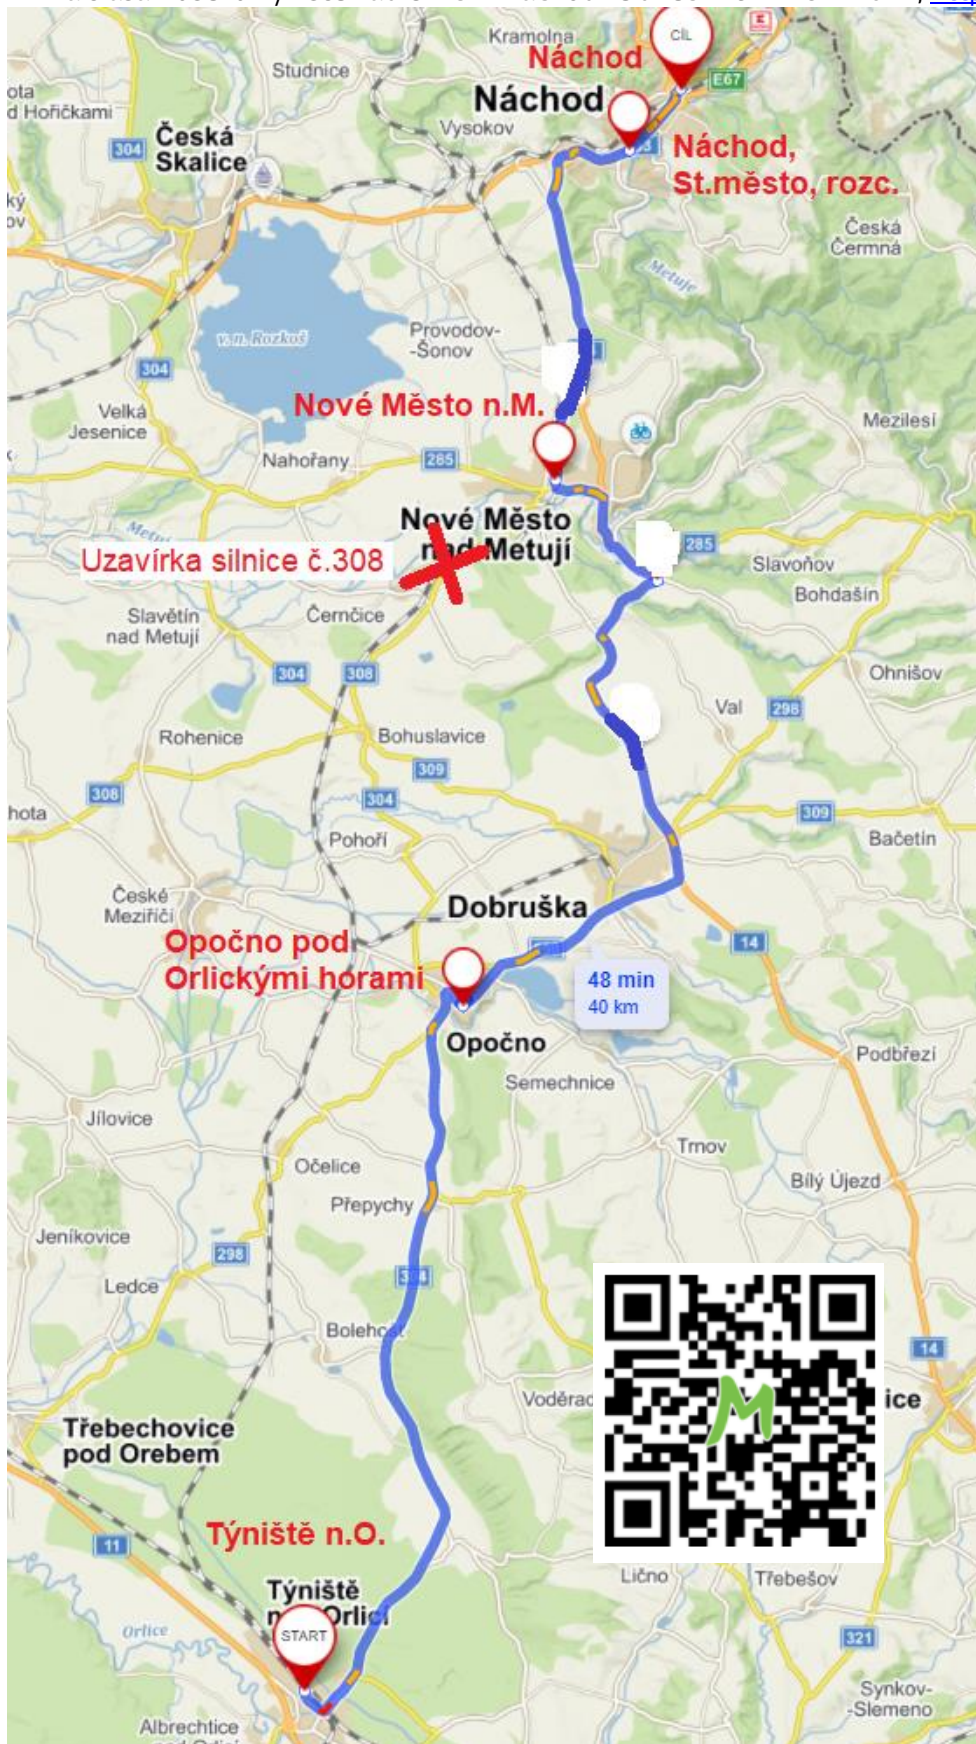

**Trasy NAD:**

Zastávková trasa v úseku Týniště nad Orlicí – Nové Město nad Metují ve dnech 19. – 28.4.2021,  
<https://mapy.cz/s/netuhudute>

Provizorní umístění náhradní zastávky veřejné linkové autobusové dopravy „Bohuslavice nad Metují, ObÚ“.

Přímá trasa v úseku Týniště nad Orlicí – Nové Město n.M. ve dnech 19. – 28.4.2021,  
<https://mapy.cz/s/pulobesufo>

Přímá trasa v úseku Týniště nad Orlicí – Náchod ve dnech 19. – 28.4.2021, <https://mapy.cz/s/fokapubufo>

Trasa v úseku Opočno pod Orlickými horami – Dobruška 19. – 28.4.2021, <https://mapy.cz/s/kofomubode>

Detail Opočno, náměstí.

Trasa v úseku Bohuslavice nad Metují, Obů. - Černčice 19. – 28.4.2021, <https://mapy.cz/s/rocagupuje>