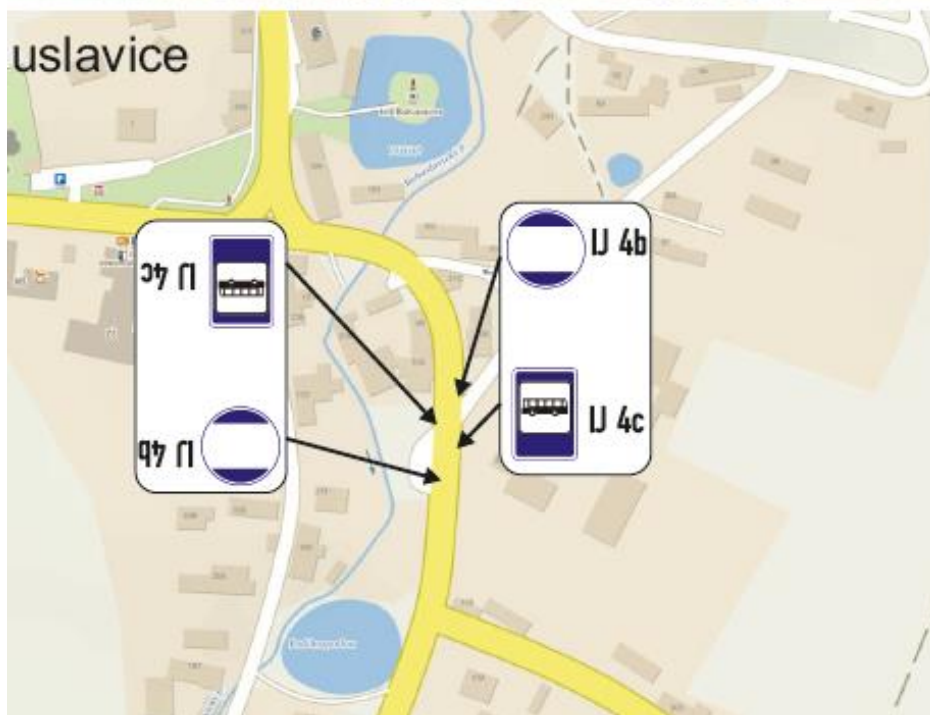

**Trasy NAD:**

Zastávková trasa v úseku Týniště nad Orlicí – Nové Město nad Metují ve dnech 19. – 28.4.2021,  
<https://mapy.cz/s/netuhudute>

Provizorní umístění náhradní zastávky veřejné linkové autobusové dopravy „Bohuslavice nad Metují, ObÚ“.

Přímá trasa v úseku Týniště nad Orlicí – Nové Město n.M. ve dnech 19. – 28.4.2021,  
<https://mapy.cz/s/pulobesufo>

Přímá trasa v úseku Týniště nad Orlicí – Náchod ve dnech 19. – 28.4.2021, <https://mapy.cz/s/fokapubufo>

Trasa v úseku Opočno pod Orlickými horami – Dobruška 19. – 28.4.2021, <https://mapy.cz/s/kofomubode>

Detail Opočno, náměstí.

Trasa v úseku Bohuslavice nad Metují, Obů. - Černčice 19. – 28.4.2021, <https://mapy.cz/s/rocagupuje>