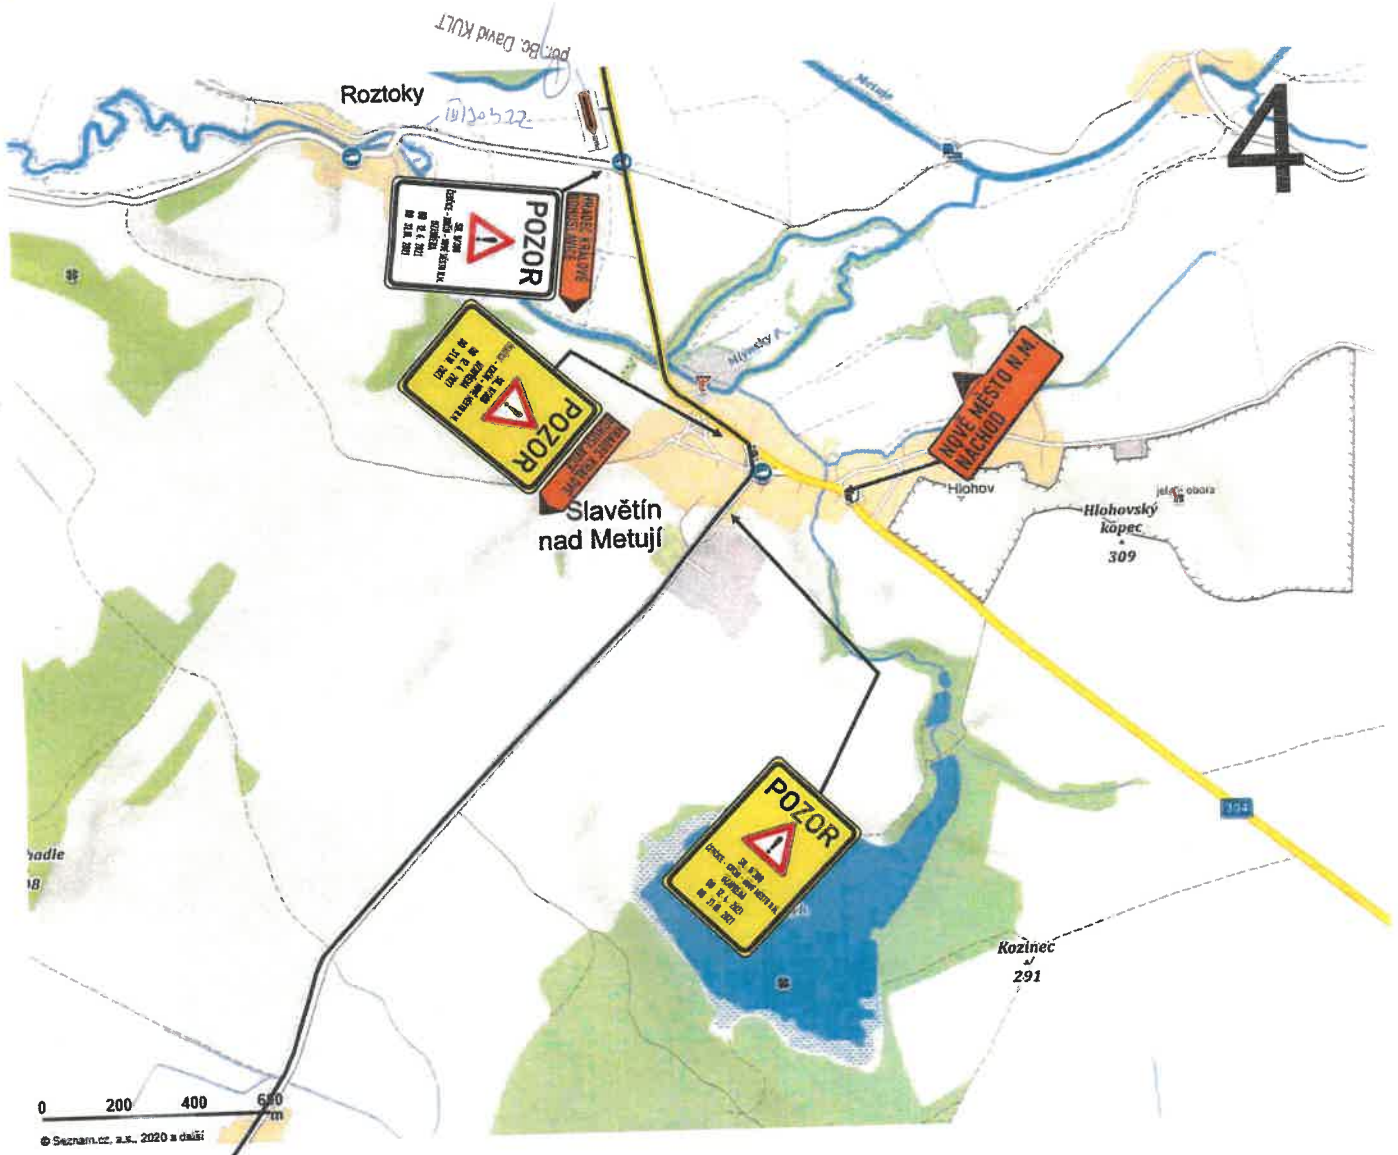

3

4

Veškeré dopravní značení v rozporu s uzavírkou úsekem sil. II/194 (návěsti, směrové tabule) bude dočasně zneplatněno!!!

Obj. číslo - 15947 / 19-614-00

por. Bc. David KULT

POLICIE ČESKÉ REPUBLIKY
KRAJSKÉ ŘEDITELSTVÍ POLICIE
KRAJŮVĚRADECKOHO ÚJEVU
ÚZEMNÍ ODDĚLENÍ
KRAJŮVĚRADECKOHO ÚJEVU
547 45 NALHOD