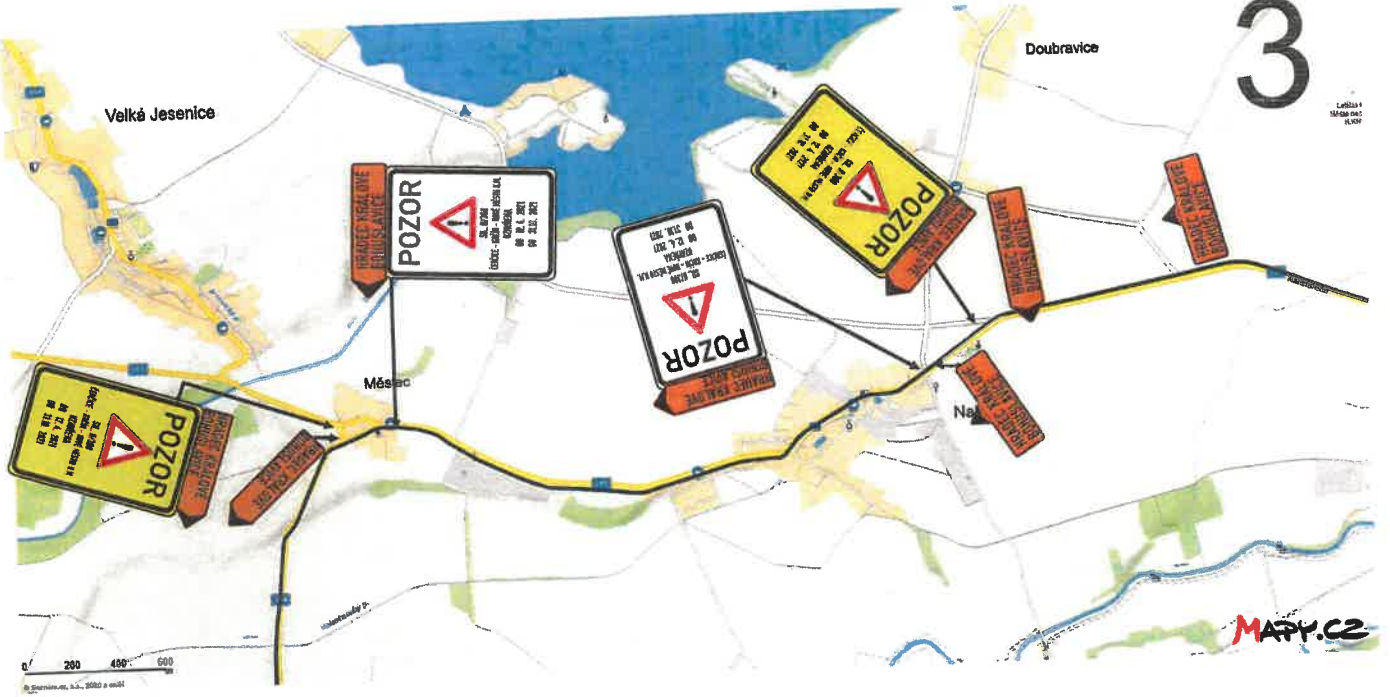

3

4

Veškeré dopravní značení v rozporu s uzavírkou úsekem sil. II/194 (návěsti, směrové tabule) bude dočasně zneplatněno!!!

Obj. číslo - 15947 / 19-614-00

por. Bc. David KULT

POLICIE ČESKÉ REPUBLIKY
KRAJSKÉ ŘEDITELSTVÍ POLICIE
KRAJŮVĚRADECKOHO ÚJEVU
ÚZEMNÍ ODDĚLENÍ
KRAJŮVĚRADECKOHO ÚJEVU
547 45 NALHOD