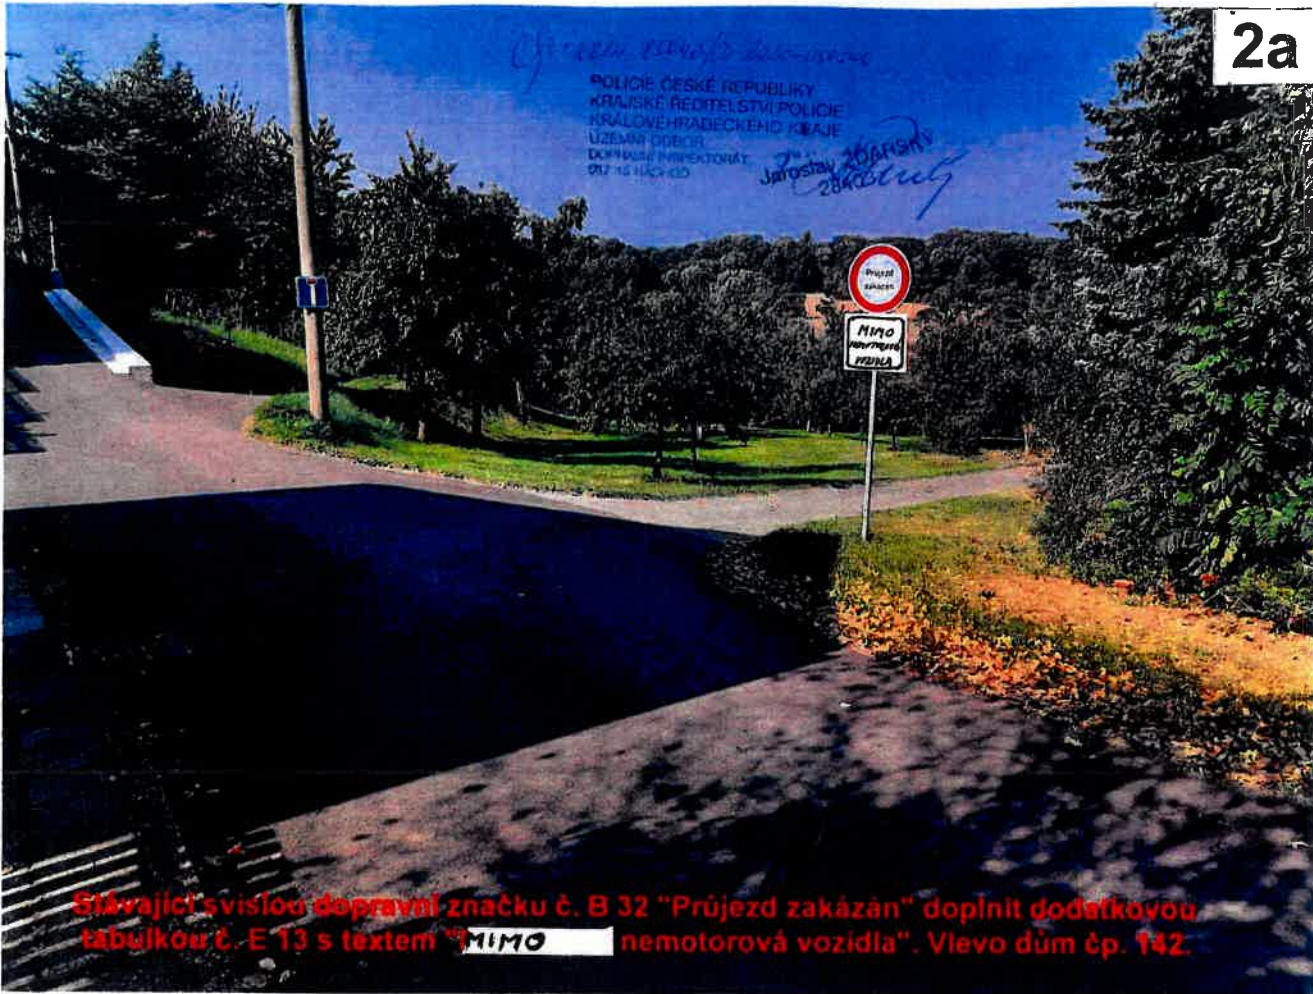

2a

J. Větrný 2024/08/20
 POLICIE ČESKÉ REPUBLIKY
 KRAJSKÉ ŘEDITELSTVÍ POLICIE
 KRÁLOVÉHRADECKÉHO KRAJE
 ÚZEMNÍ DÍLEH
 DOPRAVNÍ INSPEKTORÁT
 517 10 HÁČEK 23
*Jaroslav ZDARSKÝ
 284031174*

Stávající svislou dopravní značku č. B 32 "Průjezd zakázán" doplnit dodatkovou tabulkou č. E 13 s textem "MIMO nemotorová vozidla". Vlevo dům čp. 142.

2b

Stávající svislou dopravní značku č. B 32 "Průjezd zakázán" doplnit dodatkovou tabulkou č. E 13 s textem "MIMO nemotorová vozidla". Pohled ve směru od příjezdu od obce Haholany.