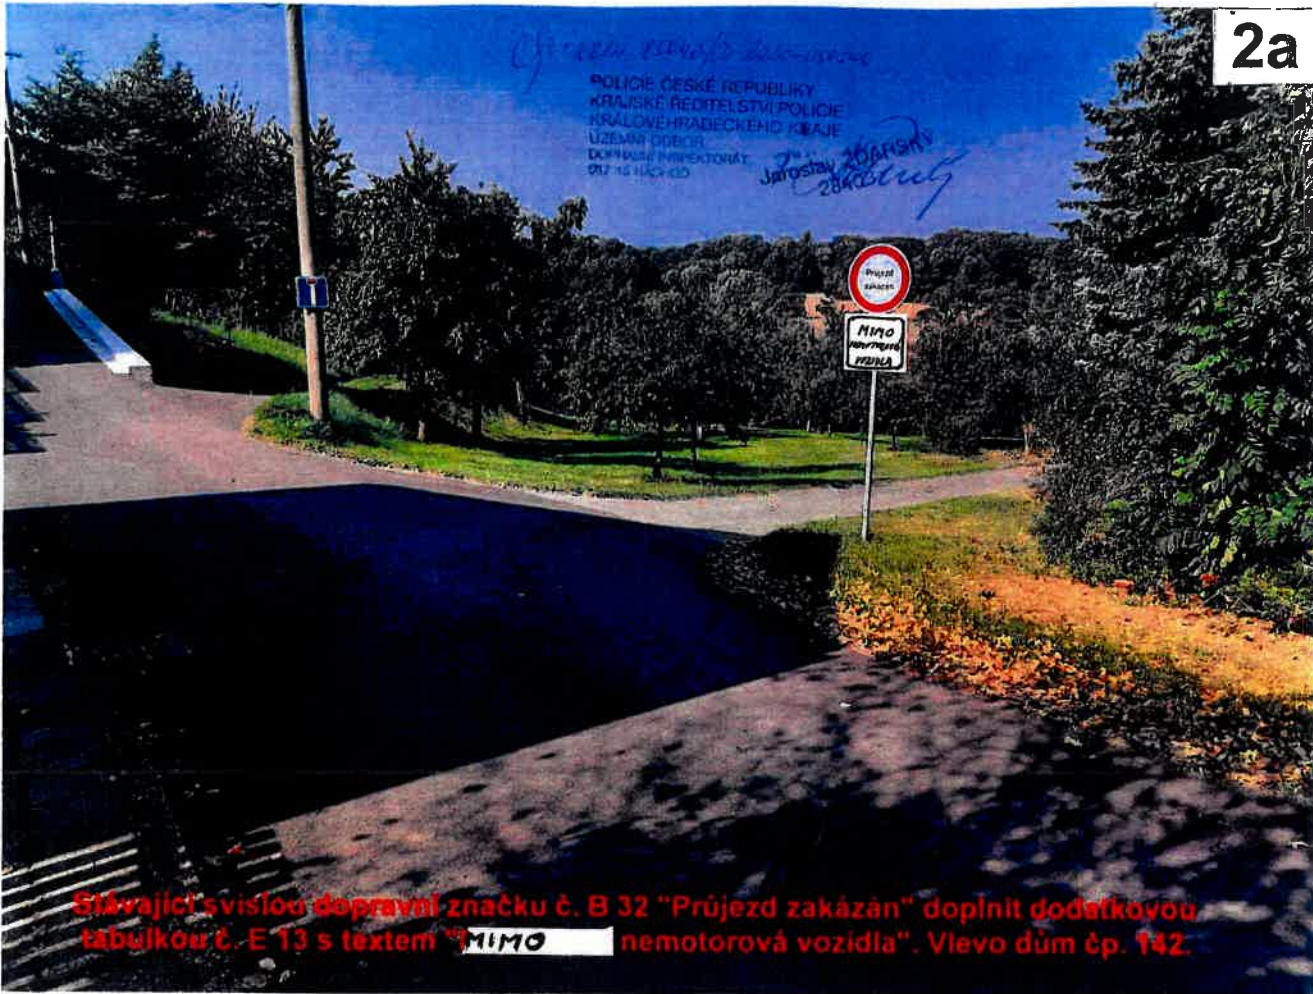

2a

Stávající svislou dopravní značku č. B 32 "Průjezd zakázán" doplnit dodatkovou tabulkou č. E 13 s textem "MIMO nemotorová vozidla". Vlevo dům čp. 142.

2b

Stávající svislou dopravní značku č. B 32 "Průjezd zakázán" doplnit dodatkovou tabulkou č. E 13 s textem "MIMO nemotorová vozidla". Pohled ve směru od příjezdu od obce Nahořany.