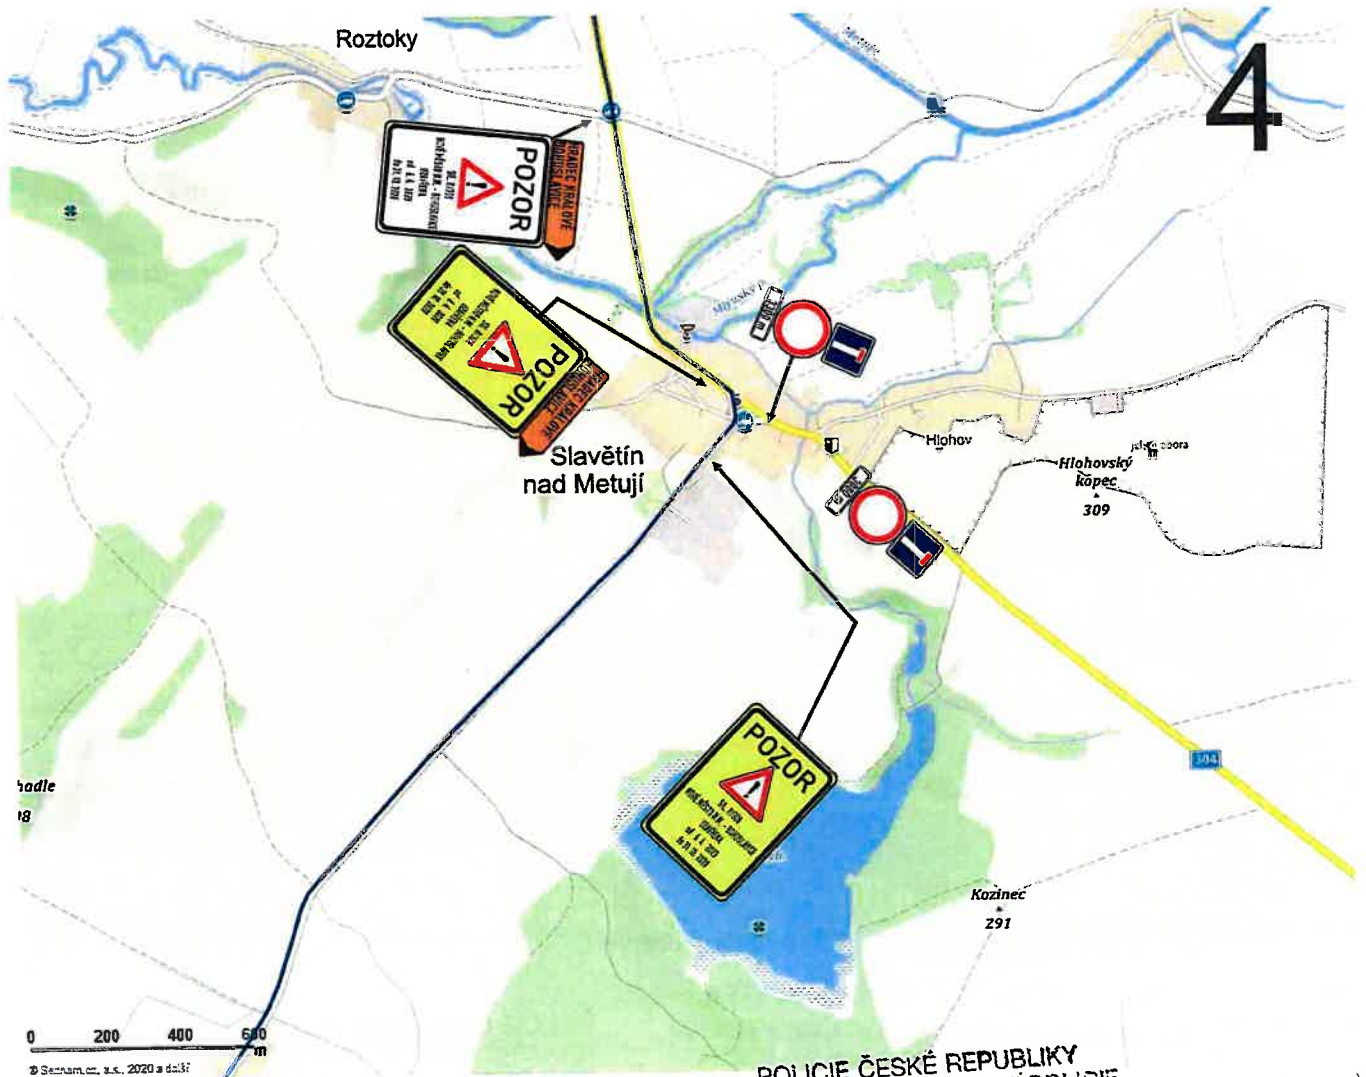

3

4

*Oj: 1224-26862/02-2420-050506  
1224-26862/02-2420-050506*

POLICIE ČESKÉ REPUBLIKY  
KRAJSKÉ ŘEDITELSTVÍ POLICIE  
KRAJOVÉHRADECKÉHO KRAJE  
ÚZEMNÍ ODSOR  
DOPRAVNÍ INSPEKTOÁT  
547 45 NÁCHOD

*Jaroslav ZDARSKÝ  
284081*